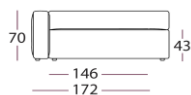

SVA

MODULE SOFA

design : ygg&lyng studio

Materials / info

- Wooden/chipboard frame
- Serpentine springs
- Cold foam seat
- Available in all fabrics

		Art.		NOK / SEK ex	NOK / SEK incl	
		Sva chair	7701-1	PG 1	11 676	14 595
		<i>weight: 26 kg</i>	7701-2	PG 2	13 516	16 895
		<i>volume: 1,03 m3</i>	7701-3	PG 3	14 636	18 295
		<i>items / pack: 1 pc</i>	7701-4	PG 4	17 356	21 695
		<i>fabric usage: 6,1 m</i>	7701-5	PG 5	18 636	23 295
			7701-6	PG 6	20 556	25 695
		Sva 190 sofa	7702-1	PG 1	15 836	19 795
		<i>weight: 41 kg</i>	7702-2	PG 2	18 396	22 995
		<i>volume: 1,61 m3</i>	7702-3	PG 3	19 996	24 995
		<i>items / pack: 1 pc</i>	7702-4	PG 4	23 996	29 995
		<i>fabric usage: 8,6 m</i>	7702-5	PG 5	27 596	34 495
			7702-6	PG 6	28 796	35 995
		Sva corner left	7703-1	PG 1	8 636	10 795
		<i>weight: 21,5 kg</i>	7703-2	PG 2	9 916	12 395
		<i>volume: 0,86 m3</i>	7703-3	PG 3	10 716	13 395
		<i>items / pack: 1 pc</i>	7703-4	PG 4	12 636	15 795
		<i>fabric usage: 4,3 m</i>	7703-5	PG 5	14 396	17 995
			7703-6	PG 6	14 876	18 595
		Sva corner right	7704-1	PG 1	8 636	10 795
		<i>weight: 21,5 kg</i>	7704-2	PG 2	9 916	12 395
		<i>volume: 0,86 m3</i>	7704-3	PG 3	10 716	13 395
		<i>items / pack: 1 pc</i>	7704-4	PG 4	12 636	15 795
		<i>fabric usage: 4,3 m</i>	7704-5	PG 5	14 396	17 995
			7704-6	PG 6	14 876	18 595
		Sva 76 center	7705-1	PG 1	7 516	9 395
		<i>weight: 17 kg</i>	7705-2	PG 2	8 476	10 595
		<i>volume: 0,67 m3</i>	7705-3	PG 3	9 196	11 495
		<i>items / pack: 1 pc</i>	7705-4	PG 4	10 716	13 395
		<i>fabric usage: 3,4 m</i>	7705-5	PG 5	11 996	14 995
			7705-6	PG 6	12 476	15 595
		Sva 110 center	7706-1	PG 1	9 116	11 395
		<i>weight: 24 kg</i>	7706-2	PG 2	10 076	12 595
		<i>volume: 0,96 m3</i>	7706-3	PG 3	10 796	13 495
		<i>items / pack: 1 pc</i>	7706-4	PG 4	12 316	15 395
		<i>fabric usage: 4 m</i>	7706-5	PG 5	13 596	16 995
			7706-6	PG 6	14 156	17 695
		Sva 133 end arm left	7707-1	PG 1	11 196	13 995
		<i>weight: 28,5 kg</i>	7707-2	PG 2	12 796	15 995
		<i>volume: 1,14 m3</i>	7707-3	PG 3	13 836	17 295
		<i>items / pack: 1 pc</i>	7707-4	PG 4	15 996	19 995
		<i>fabric usage: 5,1 m</i>	7707-5	PG 5	18 076	22 595
			7707-6	PG 6	18 796	23 495
		Sva 133 end arm right	7708-1	PG 1	11 196	13 995
		<i>weight: 28,5 kg</i>	7708-2	PG 2	12 796	15 995
		<i>volume: 1,14 m3</i>	7708-3	PG 3	13 836	17 295
		<i>items / pack: 1 pc</i>	7708-4	PG 4	15 996	19 995
		<i>fabric usage: 5,1 m</i>	7708-5	PG 5	18 076	22 595
			7708-6	PG 6	18 796	23 495