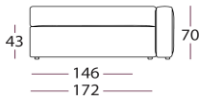

Sva 172 end arm right

weight: 36 kg
volume: 1,43 m³
items / pack: 1 pc
fabric usage: 7,2 m

7710-1	PG 1	13 596	16 995
7710-2	PG 2	15 756	19 695
7710-3	PG 3	17 036	21 295
7710-4	PG 4	20 316	25 395
7710-5	PG 5	23 196	28 995
7710-6	PG 6	24 236	30 295