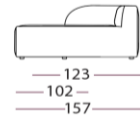

Sva chaise arm left

weight: 40 kg
volume: 1,6 m³
items / pack: 1 pc
fabric usage: 5,7 m

7711-1	PG 1	11 196	13 995
7711-2	PG 2	12 796	15 995
7711-3	PG 3	13 916	17 395
7711-4	PG 4	16 476	20 595
7711-5	PG 5	18 716	23 395
7711-6	PG 6	19 516	24 395