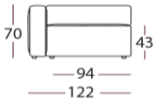

Sva chaise arm left

weight: 40 kg
volume: 1,6 m³
items / pack: 1 pc
fabric usage: 5,7 m

7711-1	PG 1	11 196	13 995
7711-2	PG 2	12 796	15 995
7711-3	PG 3	13 916	17 395
7711-4	PG 4	16 476	20 595
7711-5	PG 5	18 716	23 395
7711-6	PG 6	19 516	24 395