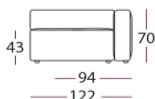

Sva chaise arm right

weight: 40 kg
volume: 1,6 m³
items / pack: 1 pc
fabric usage: 5,7 m

7712-1	PG 1	11 196	13 995
7712-2	PG 2	12 796	15 995
7712-3	PG 3	13 916	17 395
7712-4	PG 4	16 476	20 595
7712-5	PG 5	18 716	23 395
7712-6	PG 6	19 516	24 395