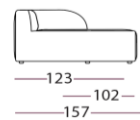

Sva chaise arm right

weight: 40 kg
volume: 1,6 m³
items / pack: 1 pc
fabric usage: 5,7 m

7712-1	PG 1	11 196	13 995
7712-2	PG 2	12 796	15 995
7712-3	PG 3	13 916	17 395
7712-4	PG 4	16 476	20 595
7712-5	PG 5	18 716	23 395
7712-6	PG 6	19 516	24 395

Sva versions

Sva v. 01

102 x 266 cm

consists of:
1 pc 7707
1 pc 7708

77-1-01	PG 1	22 392	27 990
77-2-01	PG 2	25 592	31 990
77-3-01	PG 3	27 672	34 590
77-4-01	PG 4	31 992	39 990
77-5-01	PG 5	36 152	45 190
77-6-01	PG 6	37 592	46 990