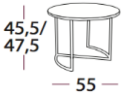

Ljå 55 dia

weight / volume steel top: 9,6 kg / 0,006 m³
weight / volume solid oak top: 4,2 kg / 0,02 m³
weight / volume stone top: 9,7 kg / 0,02 m³
weight / volume frame: 5 kg / 0,07 m³
items / pack: 1 pc / 2 colli

Powder coated steel 4601US + 4601 S	3 996	4 995
Stone 4601US + 4601 L/A	8 396	10 495
Solid oak 4601US + 4601 WO	6 396	7 995
4601US + 4601 NO	6 396	7 995
4601US + 4601 SO	6 796	8 495
4601US + 4601 BO	6 796	8 495
Ljå ø55 frame 4601 US