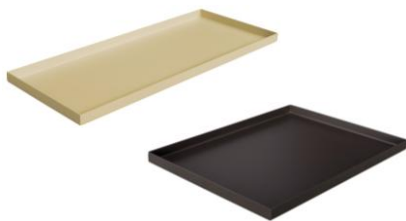

DIS

TRAY

design : elin louise sveen

Materials / info

- Powder coated steel

	S black
	H white
	SBR soil brown
	MG mineral green
	VG vibrant green
	DY daylight yellow
	GG grit grey

		Art.	NOK / SEK ex	NOK / SEK incl
38,5 x 30 h 2,2 Dis 40 tray <i>weight: 1,8 kg</i> <i>volume: 0,004 m3</i> <i>items / pack: 1 pc</i>		4764 S	599	749
		4764 H	599	749
		4764 SBR	599	749
		4764 MG	599	749
		4764 VG	599	749
		4764 DY	599	749
		4764 GG	599	749
48,5 x 20 h 2,2 Dis 50 tray <i>weight: 1,6 kg</i> <i>volume: 0,003 m3</i> <i>items / pack: 1 pc</i>		4766 S	599	749
		4766 H	599	749
		4766 SBR	599	749
		4766 MG	599	749
		4766 VG	599	749
		4766 DY	599	749
		4766 GG	599	749

MINGLE

TRAY

design : ygg&lyng studio

Materials / info

- Solid oak / veneered oak
- Inner height top: 2 cm
- Inner height bottom: 1 cm

	WO white oiled
	NO natural oiled
	SO smoked
	EW / BO wenge / black oiled

		Art.	NOK / SEK ex	NOK / SEK incl	
ø 40 h 4 Mingle 40 tray <i>weight: 1,5 kg</i> <i>volume: 0,009 m3</i> <i>items / pack: 1 pc</i>		8042 WO	2 236	2 795	
		8042 NO	2 236	2 795	
		8042 SO	2 236	2 795	
		8042 EW / BO	2 236	2 795	
ø 60 h 4 Mingle 60 tray <i>weight: 3 kg</i> <i>volume: 0,02 m3</i> <i>items / pack: 1 pc</i>		8041 WO	3 196	3 995	
		8041 NO	3 196	3 995	
		8041 SO	3 196	3 995	
		8041 EW / BO	3 196	3 995