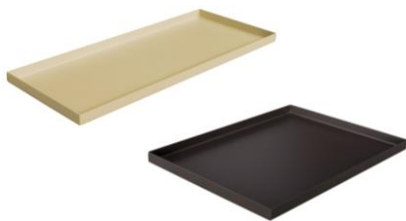

DIS

TRAY

design : elin louise sveen

Materials / info

- Powder coated steel

	S black
	H white
	SBR soil brown
	MG mineral green
	VG vibrant green
	DY daylight yellow
	GG grit grey

		Art.	NOK / SEK ex	NOK / SEK incl
38,5 x 30 h 2,2 Dis 40 tray <i>weight: 1,8 kg</i> <i>volume: 0,004 m3</i> <i>items / pack: 1 pc</i>		4764 S	599	749
		4764 H	599	749
		4764 SBR	599	749
		4764 MG	599	749
		4764 VG	599	749
		4764 DY	599	749
		4764 GG	599	749
48,5 x 20 h 2,2 Dis 50 tray <i>weight: 1,6 kg</i> <i>volume: 0,003 m3</i> <i>items / pack: 1 pc</i>		4766 S	599	749
		4766 H	599	749
		4766 SBR	599	749
		4766 MG	599	749
		4766 VG	599	749
		4766 DY	599	749
		4766 GG	599	749

MINGLE

TRAY

design : ygg&lyng studio

Materials / info

- Solid oak / veneered oak
- Inner height top: 2 cm
- Inner height bottom: 1 cm

	WO white oiled
	NO natural oiled
	SO smoked
	EW / BO wenge / black oiled

		Art.	NOK / SEK ex	NOK / SEK incl	
ø 40 h 4 Mingle 40 tray <i>weight: 1,5 kg</i> <i>volume: 0,009 m3</i> <i>items / pack: 1 pc</i>		8042 WO	2 236	2 795	
		8042 NO	2 236	2 795	
		8042 SO	2 236	2 795	
		8042 EW / BO	2 236	2 795	
ø 60 h 4 Mingle 60 tray <i>weight: 3 kg</i> <i>volume: 0,02 m3</i> <i>items / pack: 1 pc</i>		8041 WO	3 196	3 995	
		8041 NO	3 196	3 995	
		8041 SO	3 196	3 995	
		8041 EW / BO	3 196	3 995