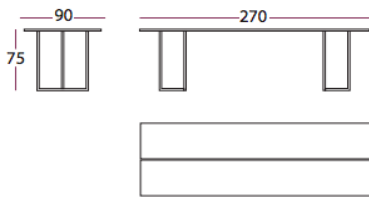

Premium oak veneer (v)

Solid oak

Powder coated steel

		Art.	Pris NOK ink mva	Outlet pris ink mva	
		T - Bordet 160 top / side: 2,5 cm weight top: 30 kg weight / volume legs: 10,5 kg / 0,23 m3 items / pack: 1 pc, 2 colli	5701S + 5717 EH	15 995	9995
			5701S + v 5717 ER	18 995	11995
		T - Bordet 180 top / side: 2,5 cm weight top: 40 kg weight / volume legs: 10,5 kg / 0,23 m3 items / pack: 1 pc, 2 colli	5701S + v 5715 EH	17 995	11995
			5701S + 5715 EH	17 995	11995
			5701S + v 5715 BO	20 995	12995
			5701S + 5715 EW	20 995	12995
		T - Bordet 220 top / side: 2,5 cm weight top: 47 kg weight / volume legs: 10,5 kg / 0,23 m3 items / pack: 1 pc, 2 colli	5701S + v 5710 EH	21 995	13995
			5701S + v 5710 EN	21 995	13995
			5701S + 5710 EN	21 995	13995
			5701S + v 5710 ER	25 495	15995
			5701S + v 5710 BO	25 495	15995
			5701S + 5710 EW	25 495	15995
		T - Bordet 240 top / side: 2,5 cm weight top: 50 kg weight / volume legs: 10,5 kg / 0,23 m3 items / pack: 1 pc, 2 colli	5701S + v 5712 EH	23 995	14995
			5701S + 5712 EH	23 995	14995
			5701S + v 5712 EN	23 995	14995
			5701S + 5712 EN	23 995	14995
			5701S + v 5712 ER	33 495	19995
			5701S + v 5712 BO	33 495	19995
			5701S + 5712 EW	33 495	19995

T - Bordet 270

top / side: 2,5 cm
 weight top: 55 kg
 weight / volume legs: 10,5 kg / 0,23 m³
 items / pack: 1 pc, 2 colli

5701S + 5714 EN
 5701S + v 5714 ER
 5701S + v 5714 BO

27 495
 33 495
 33 495

17995
19995
19995

T - Bordet extension

incl. extension system
 top / side: 2,5 cm
 weight: 11 kg
 volume: 0,035 m³
 items / pack: 1 pc

v 5731 EH
 v 5731 EN
 v 5731 ER
 v 5731 BO

4 995
 4 995
 5 495
 5 495

2495
2495
2745
2745