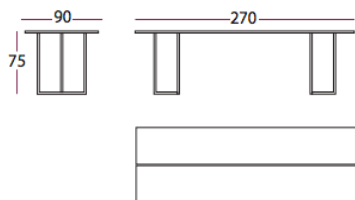

T - Bordet 270

top / side: 2,5 cm
weight top: 55 kg
weight / volume legs: 10,5 kg / 0,23 m³
items / pack: 1 pc, 2 colli

5701S + 5714 EN
5701S + v 5714 ER
5701S + v 5714 BO

27 495
33 495
33 495

17995
19995
19995

T - Bordet extension

incl. extension system
top / side: 2,5 cm
weight: 11 kg
volume: 0,035 m³
items / pack: 1 pc

v 5731 EH
v 5731 EN
v 5731 ER
v 5731 BO

4 995
4 995
5 495
5 495

2495
2495
2745
2745