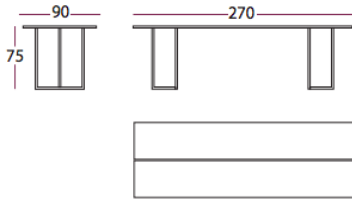

Premium oak veneer (v)

Solid oak

Powder coated steel

		Art.	Pris NOK ink mva	Outlet pris ink mva
	<p>T - Bordet 160 top / side: 2,5 cm weight top: 30 kg weight / volume legs: 10,5 kg / 0,23 m3 items / pack: 1 pc, 2 colli</p>	5701S + 5717 EH	15 995	9995
		5701S + v 5717 ER	18 995	11995
	<p>T - Bordet 180 top / side: 2,5 cm weight top: 40 kg weight / volume legs: 10,5 kg / 0,23 m3 items / pack: 1 pc, 2 colli</p>	5701S + v 5715 EH	17 995	11995
		5701S + 5715 EH	17 995	11995
		5701S + v 5715 BO	20 995	12995
		5701S + 5715 EW	20 995	12995
	<p>T - Bordet 220 top / side: 2,5 cm weight top: 47 kg weight / volume legs: 10,5 kg / 0,23 m3 items / pack: 1 pc, 2 colli</p>	5701S + v 5710 EH	21 995	13995
		5701S + v 5710 EN	21 995	13995
		5701S + 5710 EN	21 995	13995
		5701S + v 5710 ER	25 495	15995
		5701S + v 5710 BO	25 495	15995
		5701S + 5710 EW	25 495	15995
	<p>T - Bordet 240 top / side: 2,5 cm weight top: 50 kg weight / volume legs: 10,5 kg / 0,23 m3 items / pack: 1 pc, 2 colli</p>	5701S + v 5712 EH	23 995	14995
		5701S + 5712 EH	23 995	14995
		5701S + v 5712 EN	23 995	14995
		5701S + 5712 EN	23 995	14995
		5701S + v 5712 ER	33 495	19995
		5701S + v 5712 BO	33 495	19995
		5701S + 5712 EW	33 495	19995

T - Bordet 270

top / side: 2,5 cm
 weight top: 55 kg
 weight / volume legs: 10,5 kg / 0,23 m³
 items / pack: 1 pc, 2 colli

5701S + 5714 EN
 5701S + v 5714 ER
 5701S + v 5714 BO

27 495
 33 495
 33 495

17995
19995
19995

T - Bordet extension

incl. extension system
 top / side: 2,5 cm
 weight: 11 kg
 volume: 0,035 m³
 items / pack: 1 pc

v 5731 EH
 v 5731 EN
 v 5731 ER
 v 5731 BO

4 995
 4 995
 5 495
 5 495

2495
2495
2745
2745