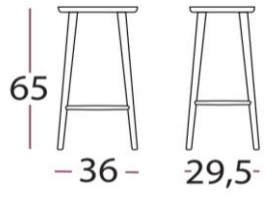

NON

BAR CHAIR

design : elin louise sveen

Materials / info

- Solid oak / beech painted
- Seat laminated
- Seat cushion available in all fabrics and leather

Oak

Beech painted

	Art.		NOK / SEK ex	NOK / SEK incl
<p>Non 65 bar chair weight: 6 kg volume box: 0,18 m3 items / pack: 1 pc</p>	7068 EH		4 796	5 995
	7068 ER		4 796	5 995
	7068 BS	x	3 676	4 595
	7068 BR	x	3 676	4 595
<p>Non 75 bar chair weight: 6 kg volume box: 0,23 m3 items / pack: 1 pc</p>	7069 EH	x	5 196	6 495
	7069 ER	x	5 196	6 495
<p>Non bar chair cushion weight : 0,5 kg items / pack: 1 pcs fabric usage: 0,45 m</p> <p>Oak knob standard: same color as chair Strap standard: same fabric/leather as cushion</p>	P7068-1	PG 1	716	895
	P7068-2	PG 2	796	995
	P7068-3	PG 3	876	1 095
	P7068-4	PG 4	1 036	1 295
	P7068-5	PG 5	1 196	1 495
	P7068-6	PG 6	1 436	1 795
	P7068-C	com	636	795
	P7068-optimo		1 436	1 795
P7068-vintage		1 436	1 795	

Beech painted

BR cardboard brown

LG laurel green

MG mud green

Non 46 stool

weight: 3 kg
volume box: 0,06 m³
items / pack: 1 pc

Art.		NOK / SEK ex	NOK / SEK incl
7048 EH	x	3 596	4 495
7048 ER	x	3 596	4 495
7048 BR	x	2 236	2 795
7048 LG	x	2 236	2 795
7048 MG	x	2 236	2 795

Non 65 stool

weight: 3,5 kg
volume box: 0,08 m³
items / pack: 1 pc

7049 EH	x	3 996	4 995
7049 ER	x	3 996	4 995
7049 BR	x	2 556	3 195
7049 LG	x	2 556	3 195
7049 MG	x	2 556	3 195

T-BORDET

DINING TABLE

design : elin louise sveen