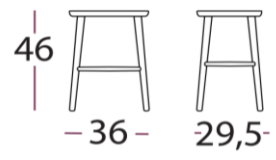

NON

BAR CHAIR

design : elin louise sveen

Materials / info

- Solid oak / beech painted
- Seat laminated
- Seat cushion available in all fabrics and leather

Oak

Beech painted

	Art.		NOK / SEK ex	NOK / SEK incl
<p>Non 65 bar chair weight: 6 kg volume box: 0,18 m3 items / pack: 1 pc</p>	7068 EH		4 796	5 995
	7068 ER		4 796	5 995
	7068 BS	x	3 676	4 595
	7068 BR	x	3 676	4 595
<p>Non 75 bar chair weight: 6 kg volume box: 0,23 m3 items / pack: 1 pc</p>	7069 EH	x	5 196	6 495
	7069 ER	x	5 196	6 495
<p>Non bar chair cushion weight : 0,5 kg items / pack: 1 pcs fabric usage: 0,45 m</p> <p>Oak knob standard: same color as chair Strap standard: same fabric/leather as cushion</p>	P7068-1	PG 1	716	895
	P7068-2	PG 2	796	995
	P7068-3	PG 3	876	1 095
	P7068-4	PG 4	1 036	1 295
	P7068-5	PG 5	1 196	1 495
	P7068-6	PG 6	1 436	1 795
	P7068-C	com	636	795
	P7068-optimo		1 436	1 795
P7068-vintage		1 436	1 795	

Beech painted

BR cardboard brown

LG laurel green

MG mud green

Non 46 stool

weight: 3 kg
volume box: 0,06 m³
items / pack: 1 pc

Art.		NOK / SEK ex	NOK / SEK incl
7048 EH	x	3 596	4 495
7048 ER	x	3 596	4 495
7048 BR	x	2 236	2 795
7048 LG	x	2 236	2 795
7048 MG	x	2 236	2 795